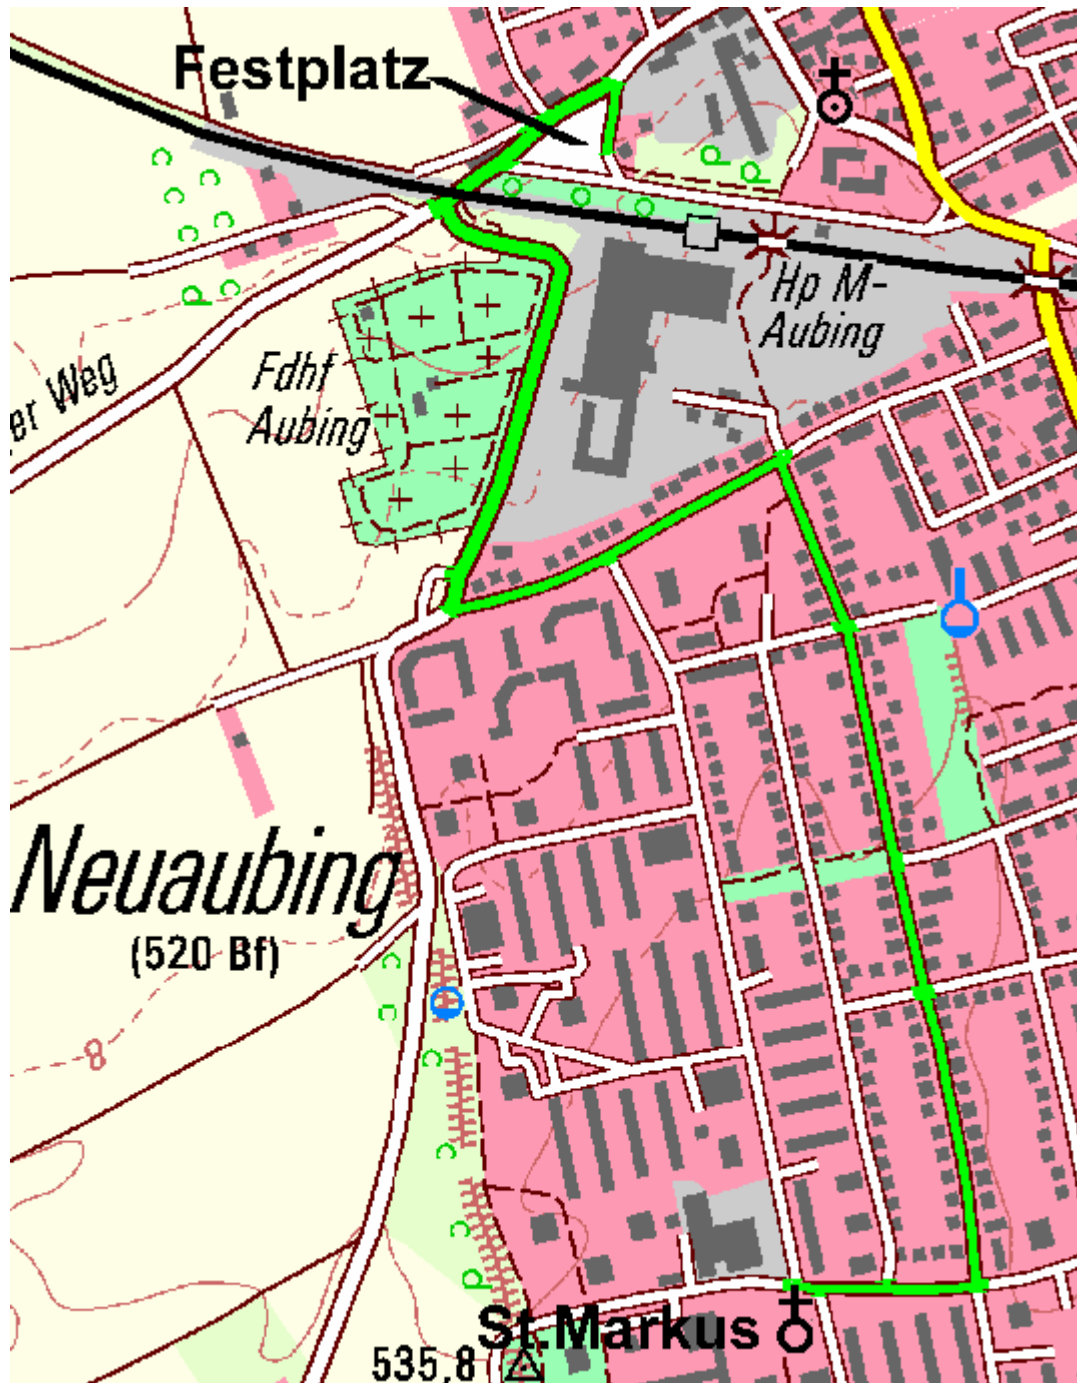

# Maibaum-Verein St. Markus München-Neuaubing e. V.

[www.maibaum-verein.de](http://www.maibaum-verein.de)  
[vorstand@maibaum-verein.de](mailto:vorstand@maibaum-verein.de)  
Erster Vorstand Günter Bauer, Tel.: 089/875458 - Mobil: 0179/3750785

## geplanter Zugweg des Festzugs zum 30-jährigen Jubiläum am 12.09.2009

Von St. Markus (Wiesentfeller Str. 49) über die Wiesentfellerstrasse - Streitbergstrasse und Pretzfelderstrasse zum Freihamer Weg. Nach dem Bahnübergang über den Germeringer Weg zum Festzelt am Belandwiesenweg (**Zugweg grün markiert**)